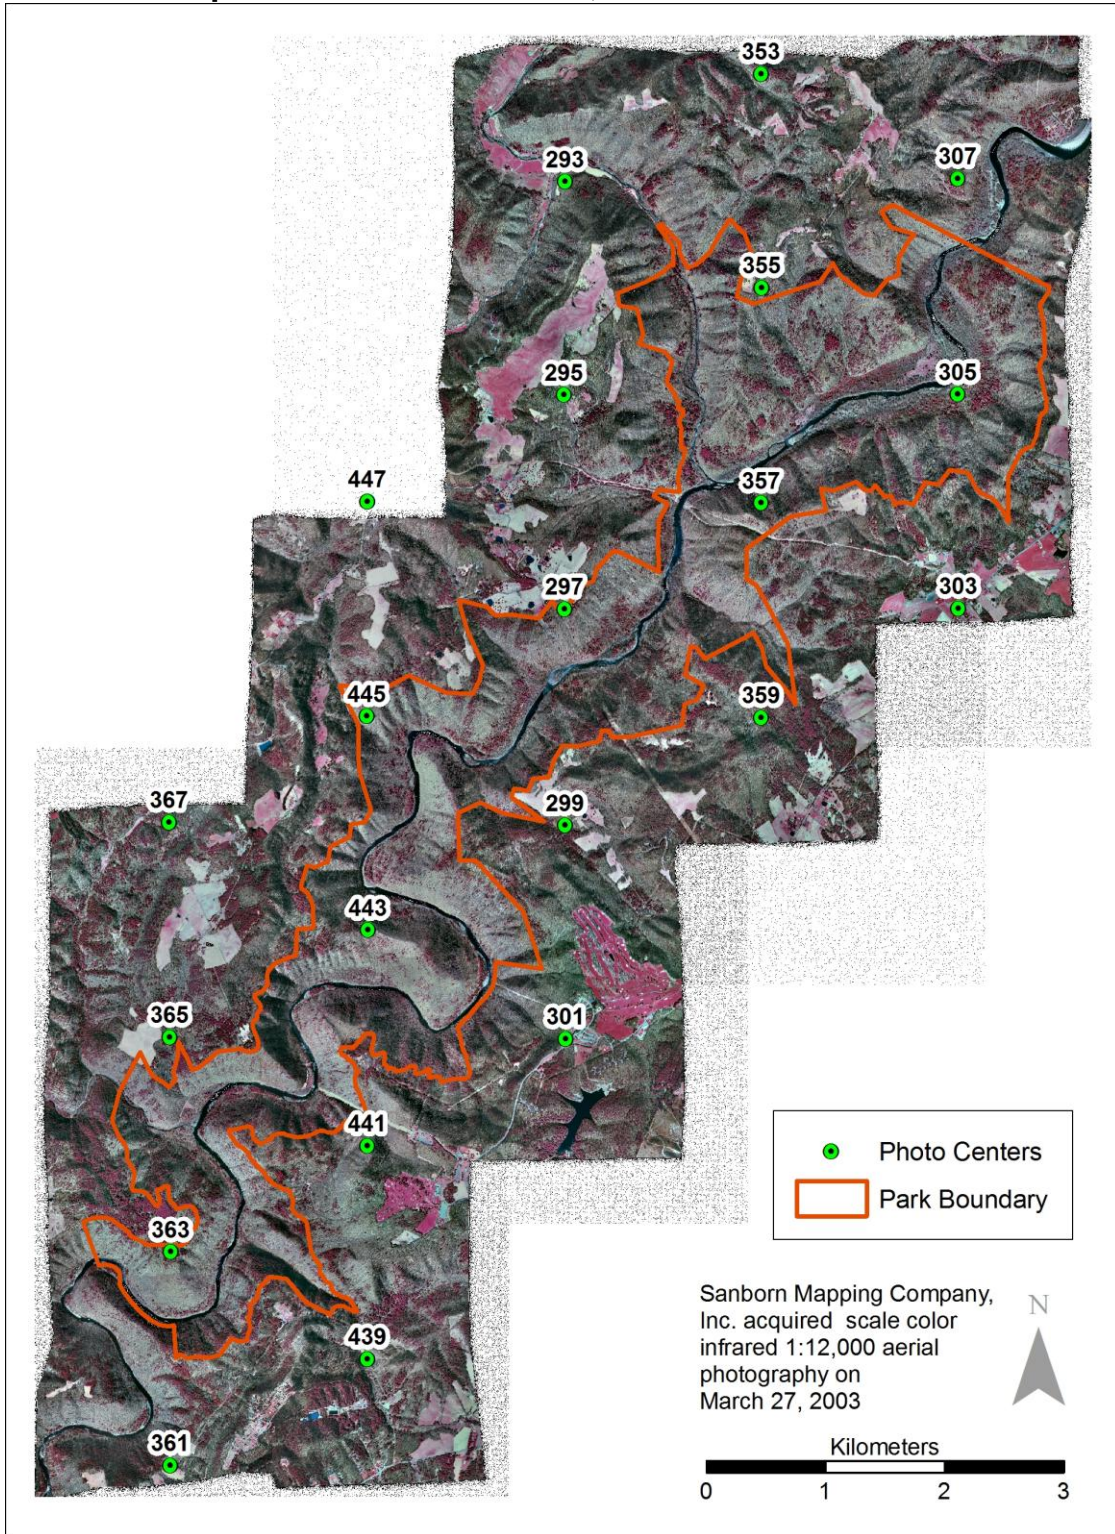

## Bluestone National Scenic River Aerial Photographs – Leaf-Off

Click on a Photo point in the index below, or choose from text list:

**Photographs available:**

1:6000-scale Color Infrared Photos flown 03/27/2003.

\*.pdf format

<a href="#">Photo 293</a>	<a href="#">Photo 301</a>	<a href="#">Photo 439</a>
<a href="#">Photo 295</a>	<a href="#">Photo 303</a>	<a href="#">Photo 441</a>
<a href="#">Photo 297</a>	<a href="#">Photo 305</a>	<a href="#">Photo 443</a>
<a href="#">Photo 299</a>	<a href="#">Photo 307</a>	<a href="#">Photo 445</a>
	<a href="#">Photo 353</a>	<a href="#">Photo 447</a>
	<a href="#">Photo 355</a>	
	<a href="#">Photo 357</a>	
	<a href="#">Photo 359</a>	
	<a href="#">Photo 361</a>	
	<a href="#">Photo 363</a>	
	<a href="#">Photo 365</a>	
	<a href="#">Photo 367</a>	