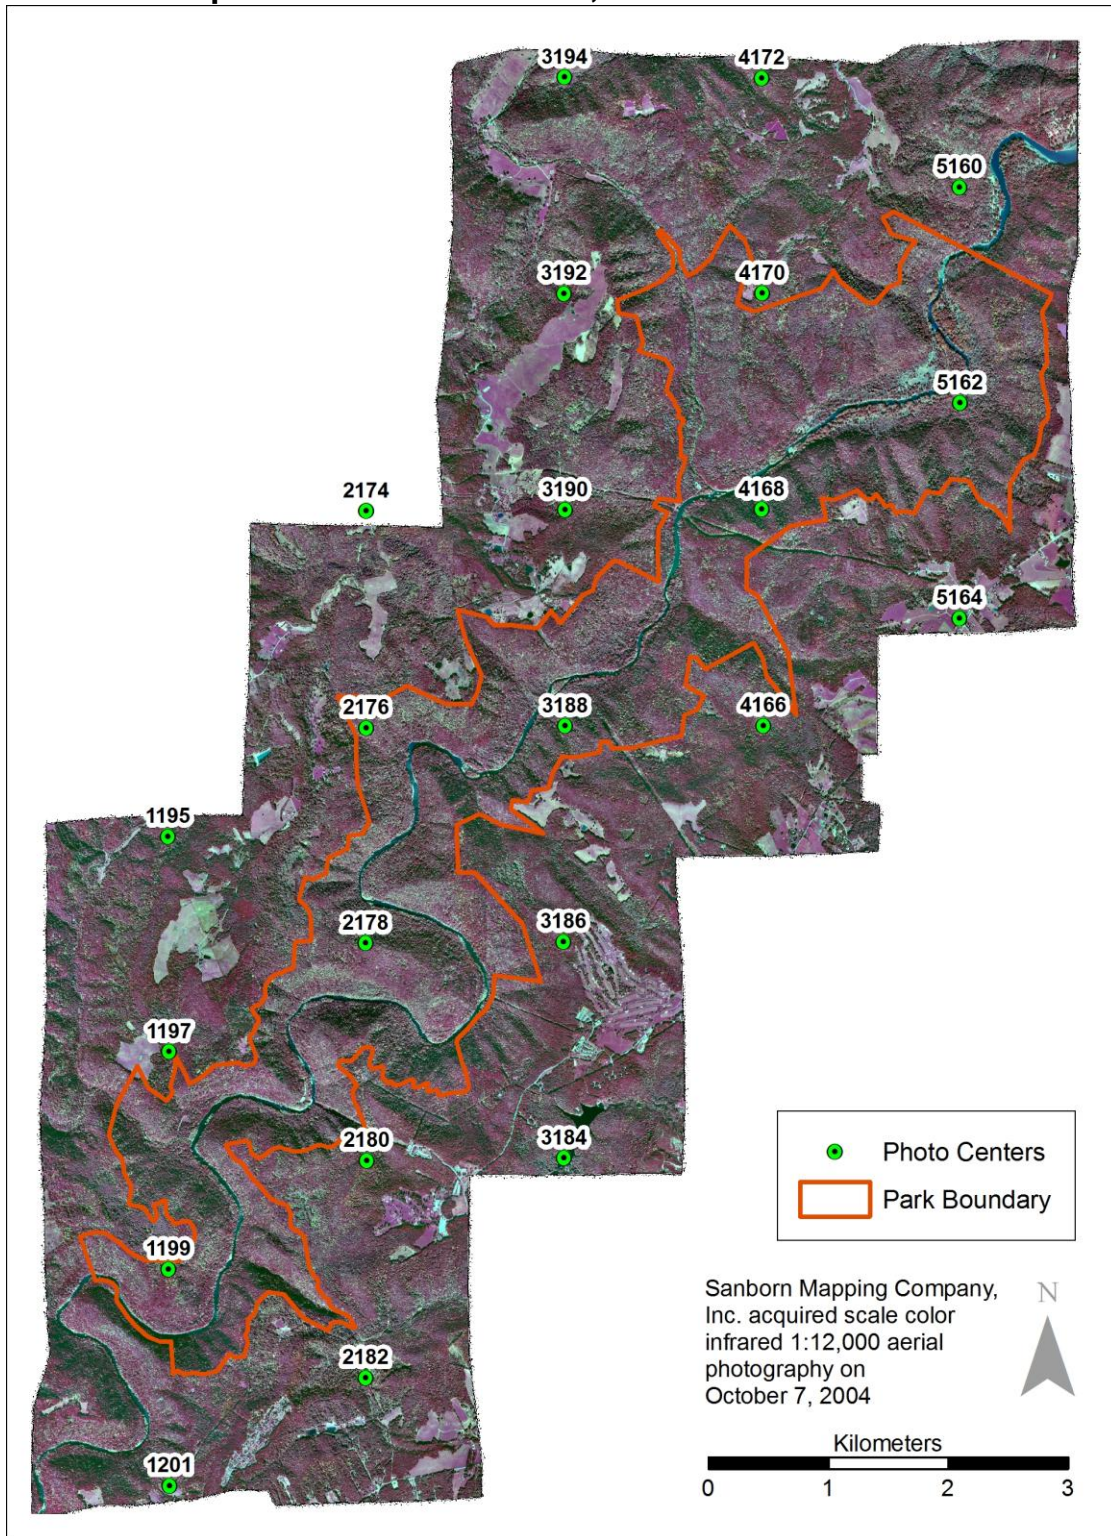

## Bluestone National Scenic River Aerial Photographs – Leaf-On

Click on a Photo point in the index below, or choose from text list:

**Photographs available:**

1:6000-scale Color Infrared Photos flown 10/07/2004.

\*.pdf format

<a href="#">Photo 1195</a>	<a href="#">Photo 2174</a>	<a href="#">Photo 3184</a>	<a href="#">Photo 4166</a>	<a href="#">Photo 5160</a>
<a href="#">Photo 1197</a>	<a href="#">Photo 2176</a>	<a href="#">Photo 3186</a>	<a href="#">Photo 4168</a>	<a href="#">Photo 5162</a>
<a href="#">Photo 1199</a>	<a href="#">Photo 2178</a>	<a href="#">Photo 3188</a>	<a href="#">Photo 4170</a>	<a href="#">Photo 5164</a>
<a href="#">Photo 1201</a>	<a href="#">Photo 2180</a>	<a href="#">Photo 3190</a>	<a href="#">Photo 4172</a>	
	<a href="#">Photo 2182</a>	<a href="#">Photo 3192</a>		
		<a href="#">Photo 3194</a>		