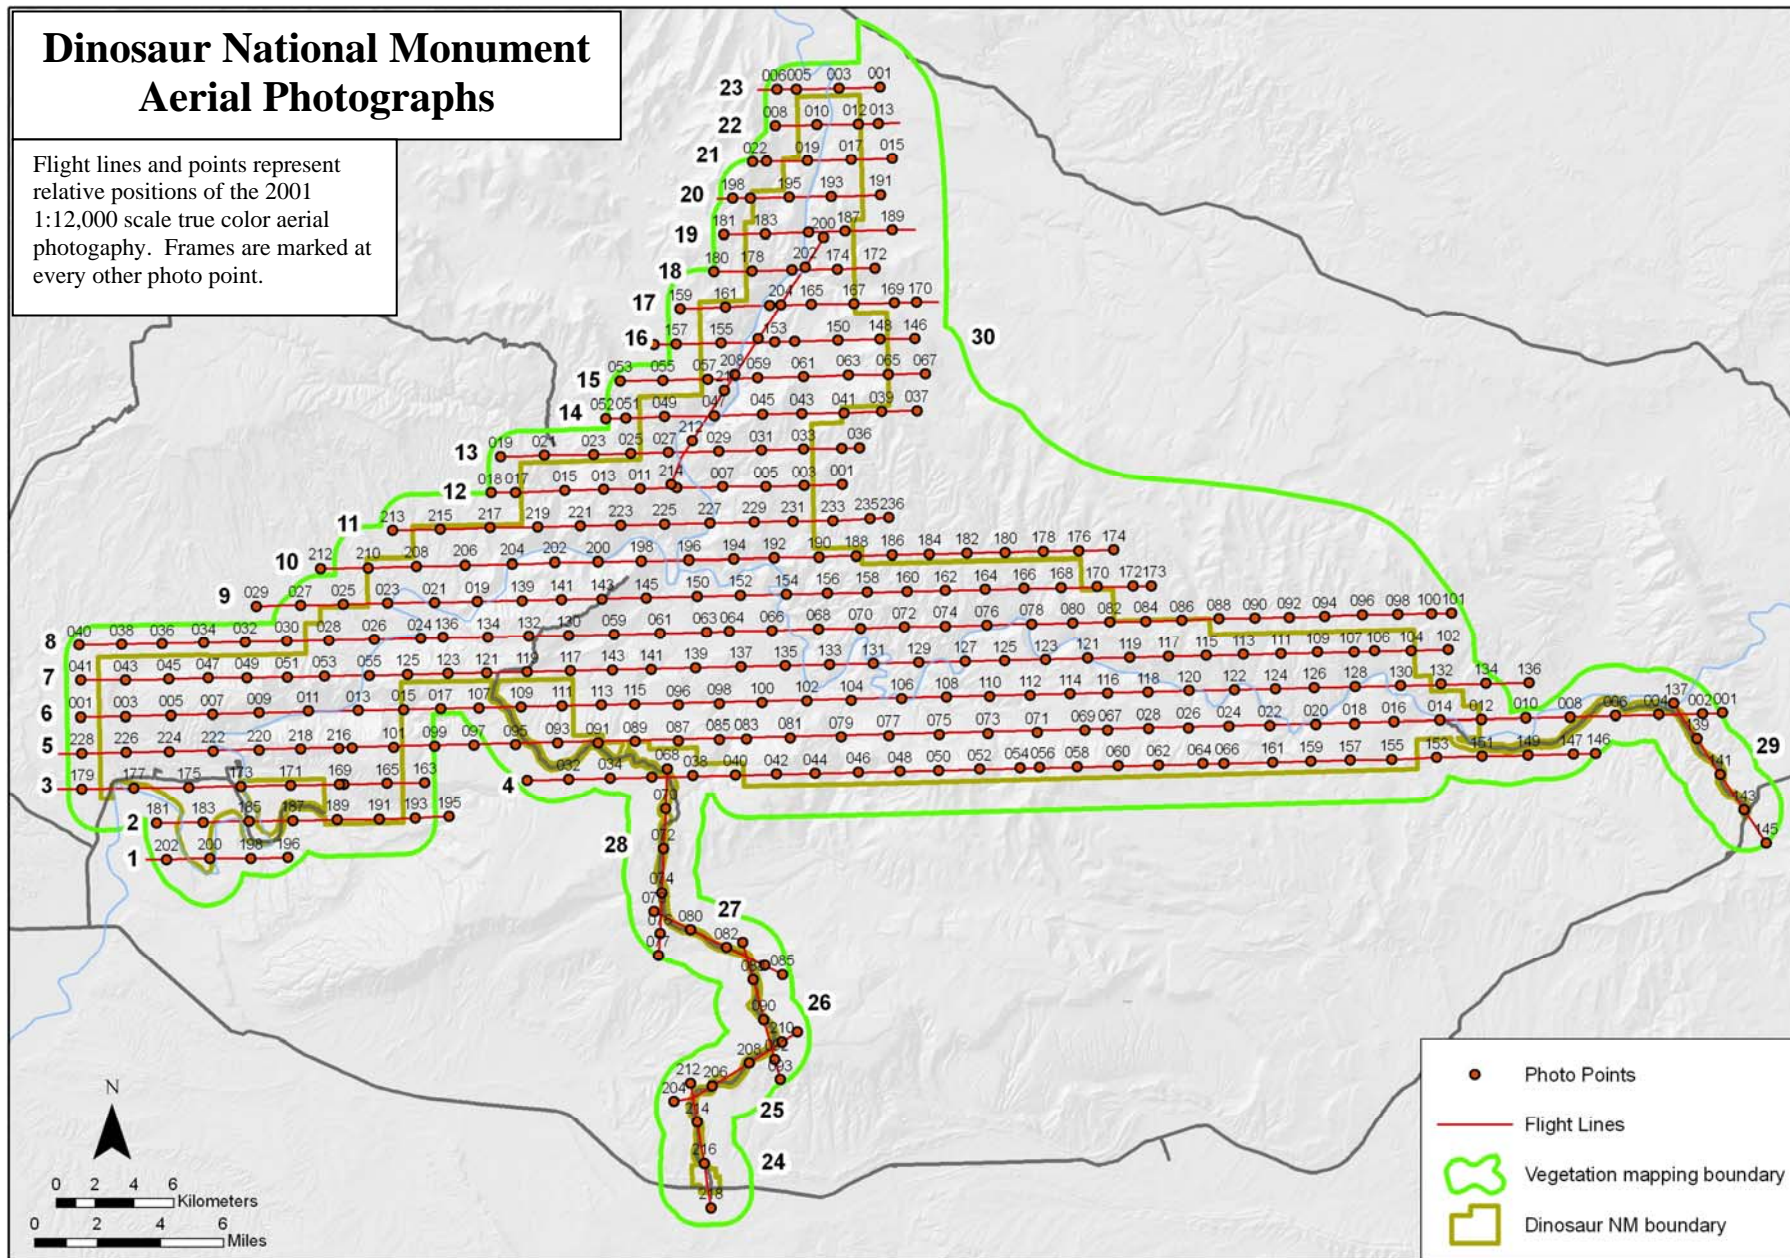

USGS-NPS Vegetation Mapping Program
Dinosaur National Monument

Click on a Photo point in the index or choose from the text list, below:

USGS-NPS Vegetation Mapping Program
Dinosaur National Monument

Flight line 23	101-006	101-005	101-003	101-001					
Flight line 22	101-008	101-010	101-012	101-013					
Flight line 21	101-022	101-021	101-019	101-017	101-015				
Flight line 20	301-198	301-197	301-195	301-193	301-191				
Flight line 19	301-181	301-183	301-185	301-187	301-189				
Flight line 18	301-180	301-178	301-176	301-174	301-172				
Flight line 17	301-159	301-161	301-163	301-165	301-167	301-169	301-170		
Flight line 16	301-158	301-157	301-155	301-153	301-152	301-150	301-148	301-146	
Flight line 15	201-053	201-055	201-057	201-059	201-061	201-063	201-065	201-067	
Flight line 14	201-052	201-051	201-049	201-047	201-045	201-043	201-041	201-039	201-037
Flight line 13	201-019	201-021	201-023	201-025	201-027	201-029	201-031	201-033	201-035
	201-036								
Flight line 12	201-018	201-017	201-015	201-013	201-011	201-009	201-007	201-005	201-003
	201-001								
Flight line 11	101-213	101-215	101-217	101-219	101-221	101-223	101-225	101-227	101-229
	101-231	101-233	101-235	101-236					
Flight line 10	101-212	101-210	101-208	101-206	101-204	101-202	101-200	101-198	101-196
	101-194	101-192	101-190	101-188	101-186	101-184	101-182	101-180	101-178
	101-176	101-174							
Flight line 9	301-029	301-027	301-025	301-023	301-021	301-019	301-139	301-141	301-143
	301-145	101-150	101-152	101-154	101-156	101-158	101-160	101-162	101-164
	101-166	101-168	101-170	101-172	101-173				
Flight line 8	101-040	101-038	101-036	101-034	101-032	101-030	101-028	101-026	101-024
	301-136	301-134	301-132	301-130	101-059	101-061	101-063	101-064	101-066
	101-068	101-070	101-072	101-074	101-076	101-078	101-080	101-082	101-084
	101-086	101-088	101-090	101-092	101-094	101-096	101-098	101-100	101-101
Flight line 7	101-041	101-043	101-045	101-047	101-049	101-051	101-053	101-055	301-125
	301-123	301-121	301-119	301-117	101-143	101-141	101-139	101-137	101-135
	101-133	101-131	101-129	101-127	101-125	101-123	101-121	101-119	101-117