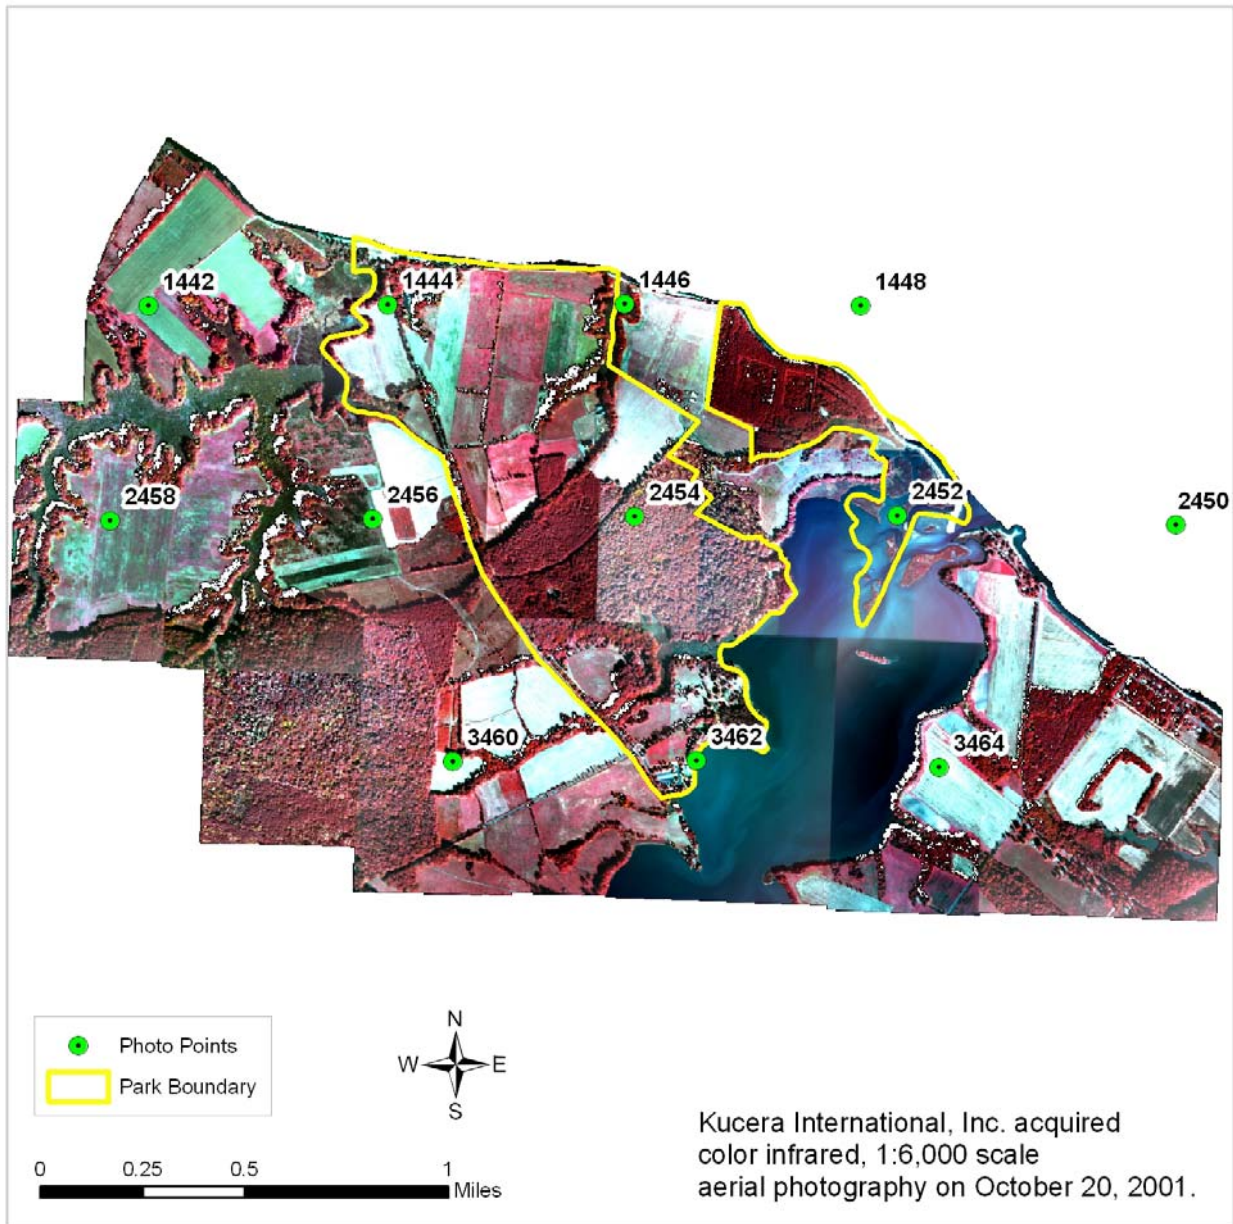

## George Washington Birthplace National Monument Aerial Photographs – Leaf-On

Click on a Photo point in the index below, or choose from text list:

**Photographs available:**

1:6000-scale Color Infrared Photos flown 20/10/2001.

[Photo 2454](#)

[Photo 3464](#)

[Photo 1448](#)

[Photo 2456](#)

[Photo 2458](#)